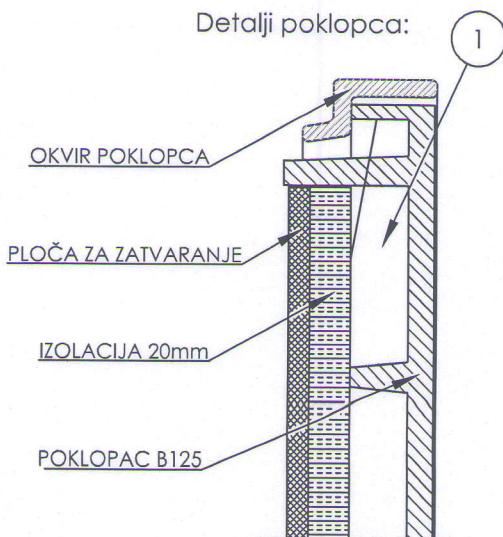

Detalji poklopca:

2	Brтва spoinice DN20	12
1	Matica spoinice DN20	11
2	Imbus vijak M5x25	10
2	Ploča protiv zakretanja	9
2	Matica učvrсна	8
2	Navojni nastavak	7
1	Kratka spojnica	6
1	Kuglasta slavina s ispustom 3/4"	5
1	Kuglasta slavina s teleskopskom spojn. 3/4"	4
1	Nadomjesna cijev	3
1	Kućište vodomjernog okna	2
1	Metalni poklopac nosivosti 125 kN komplet	1
KOM	NAZIV	POZ

**Vodmojerno okno
za vodomjer DN20**

Detalji poklopca:

4	Brтва spojnice DN20	13
2	Matica spojnice DN20	12
1	Razdjelnik za 2 vodomjera 3/4"	11
2	Imbus vijak M5x25	10
2	Ploča protiv zakretanja	9
4	Matica učvrсна	8
2	Navojni nastavak	7
2	Kratka spojnica	6
2	Kuglasta slavina s ispustom 3/4"	5
2	Kuglasta slavina s teleskopskom spojn. 3/4"	4
2	Nadomjesna cijev	3
1	Kučište vodomjernog okna	2
1	Metalni poklopac nosivosti 125 kN komplet	1
KOM	NAZIV	POZ

**Vodmojerno okno
za 2 vodomjera DN20**

Detalji poklopca:

6	Brтва spojnice DN20	13
3	Matica spojnice DN20	12
1	Razdjelnik za 3 vodomjera 3/4"	11
3	Imbus vijak M5x25	10
3	Ploča protiv zakretanja	9
6	Matica učvrсна	8
3	Navojni nastavak	7
3	Kratka spojnica	6
3	Kuglasta slavina s ispuštom 3/4"	5
3	Kuglasta slavina s teleskopskom spojn. 3/4"	4
3	Nadomjesna cijev	3
1	Kučište vodomjernog okna	2
1	Metalni poklopac nosivosti 125 kN komplet	1
KOM	NAZIV	POZ