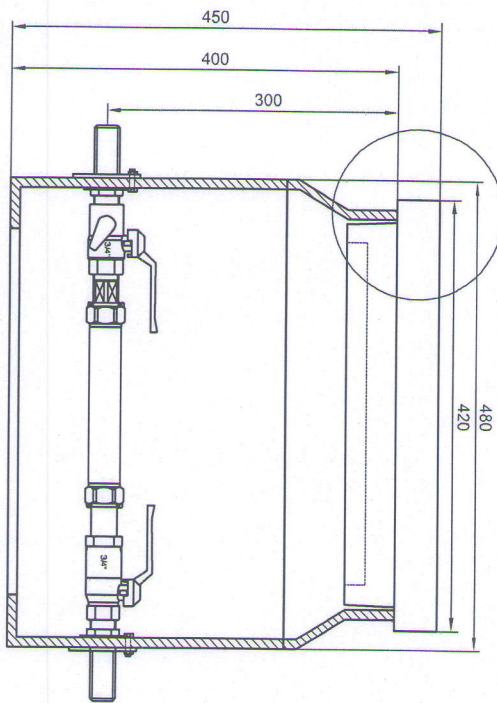

Detalji poklopca:

2	Brтва spoinice DN20	12
1	Matica spoinice DN20	11
2	Imbus vijak M5x25	10
2	Ploča protiv zakretanja	9
2	Matica učvrсна	8
2	Navojni nastavak	7
1	Kratka spojnica	6
1	Kuglasta slavina s ispustom 3/4"	5
1	Kuglasta slavina s teleskopskom spojn. 3/4"	4
1	Nadomjesna cijev	3
1	Kućište vodomjernog okna	2
1	Metalni poklopac nosivosti 125 kN komplet	1
KOM	NAZIV	POZ

**Vodmojerno okno
za vodomjer DN20**

Detalji poklopca:

4	Brтва spojnice DN20	13
2	Matica spojnice DN20	12
1	Razdjelnik za 2 vodomjera 3/4"	11
2	Imbus vijak M5x25	10
2	Ploča protiv zakretanja	9
4	Matica učvrсна	8
2	Navojni nastavak	7
2	Kratka spojnica	6
2	Kuglasta slavina s ispustom 3/4"	5
2	Kuglasta slavina s teleskopskom spojn. 3/4"	4
2	Nadomjesna cijev	3
1	Kučište vodomjernog okna	2
1	Metalni poklopac nosivosti 125 kN komplet	1
KOM	NAZIV	POZ

**Vodmojerno okno
za 2 vodomjera DN20**

Detalji poklopca:

6	Brтва spojnice DN20	13
3	Matica spojnice DN20	12
1	Razdjelnik za 3 vodomjera 3/4"	11
3	Imbus vijak M5x25	10
3	Ploča protiv zakretanja	9
6	Matica učvrсна	8
3	Navojni nastavak	7
3	Kratka spojnica	6
3	Kuglasta slavina s ispuštom 3/4"	5
3	Kuglasta slavina s teleskopskom spojn. 3/4"	4
3	Nadomjesna cijev	3
1	Kučište vodomjernog okna	2
1	Metalni poklopac nosivosti 125 kN komplet	1
KOM	NAZIV	POZ

**Vodmojerno okno
za 3 vodomjera DN20**

Detalji poklopca:

2	Brтва spojnice DN 25	12
1	Matica spojnice DN 25	11
2	Imbus vijak M5x25	10
2	Ploča protiv zakretanja	9
2	Matica učvršna	8
2	Navojni nastavak	7
1	Kratka spojnica	6
1	Kuglasta slavina s ispustom 1"	5
1	Kuglasta slavina s teleskopskom spoj. 1"	4
1	Nadomjesna cijev	3
1	Kućište vodomjernog okna	2
1	Lijevani poklopac nosivosti 125 kN komplet	1
KOM	NAZIV	POZ