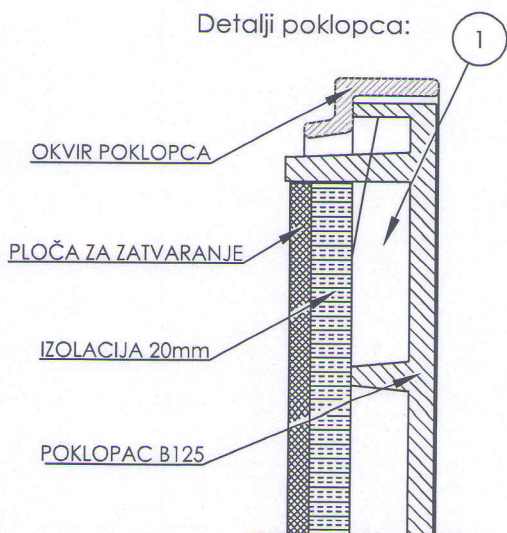

4	Brтва spojnice DN25	13
2	Matica spojnice DN25	12
1	Razdjelnik za 2 vodomjera 1"	11
2	Imbus vijak M5x25	10
2	Ploča protiv zakretanja	9
4	Matica učvrсна	8
2	Navojni nastavak	7
2	Kratka spojnica	6
2	Kuglasta slavina s ispustom 1"	5
2	Kuglasta slavina s teleskopskom spojn. 1"	4
2	Nadomjesna cijev	3
1	Kućište vodomjernog okna	2
1	Metalni poklopac nosivosti 125 kN komplet	1
KOM	NAZIV	POZ

**Vodmojerno okno
za 2 vodomjera DN25**