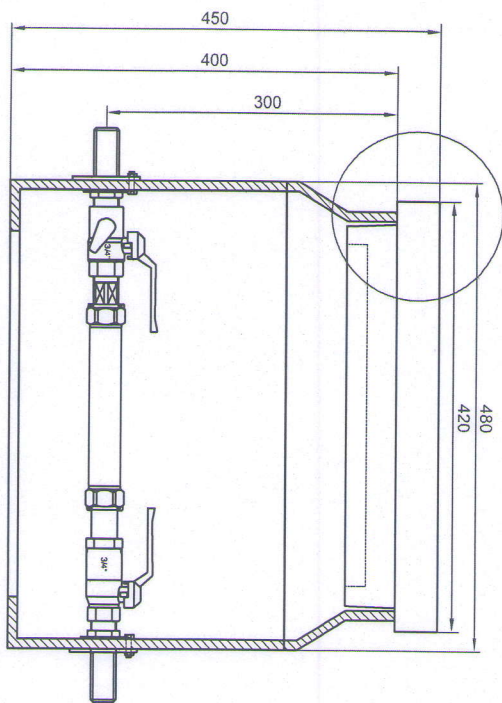

Detalji poklopca:

2	Brтва spoinice DN20	12
1	Matica spoinice DN20	11
2	Imbus vijak M5x25	10
2	Ploča protiv zakretanja	9
2	Matica učvrсна	8
2	Navojni nastavak	7
1	Kratka spojnica	6
1	Kuglasta slavina s ispustom 3/4"	5
1	Kuglasta slavina s teleskopskom spojn. 3/4"	4
1	Nadomjesna cijev	3
1	Kućište vodomjernog okna	2
1	Metalni poklopac nosivosti 125 kN komplet	1
KOM	NAZIV	POZ

**Vodmojerno okno
za vodomjer DN20**

Detalji poklopca:

4	Brтва spojnice DN20	13
2	Matica spojnice DN20	12
1	Razdjelnik za 2 vodomjera 3/4"	11
2	Imbus vijak M5x25	10
2	Ploča protiv zakretanja	9
4	Matica učvrсна	8
2	Navojni nastavak	7
2	Kratka spojnica	6
2	Kuglasta slavina s ispustom 3/4"	5
2	Kuglasta slavina s teleskopskom spojn. 3/4"	4
2	Nadomjesna cijev	3
1	Kučište vodomjernog okna	2
1	Metalni poklopac nosivosti 125 kN komplet	1
KOM	NAZIV	POZ

**Vodmojerno okno
za 2 vodomjera DN20**

Detalji poklopca:

6	Brтва spojnice DN20	13
3	Matica spojnice DN20	12
1	Razdjelnik za 3 vodomjera 3/4"	11
3	Imbus vijak M5x25	10
3	Ploča protiv zakretanja	9
6	Matica učvrсна	8
3	Navojni nastavak	7
3	Kratka spojnica	6
3	Kuglasta slavina s ispuštom 3/4"	5
3	Kuglasta slavina s teleskopskom spojn. 3/4"	4
3	Nadomjesna cijev	3
1	Kučište vodomjernog okna	2
1	Metalni poklopac nosivosti 125 kN komplet	1
KOM	NAZIV	POZ

**Vodmojerno okno
za 3 vodomjera DN20**

Detalji poklopca:

2	Brтва spojnice DN 25	12
1	Matica spojnice DN 25	11
2	Imbus vijak M5x25	10
2	Ploča protiv zakretanja	9
2	Matica učvršna	8
2	Navojni nastavak	7
1	Kratka spojnica	6
1	Kuglasta slavina s ispustom 1"	5
1	Kuglasta slavina s teleskopskom spoj. 1"	4
1	Nadomjesna cijev	3
1	Kućište vodomjernog okna	2
1	Lijevani poklopac nosivosti 125 kN komplet	1
KOM	NAZIV	POZ