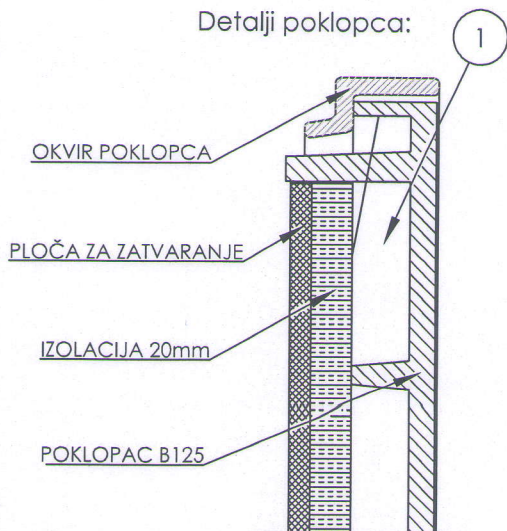

Detalji poklopca:

2	Brтва spoinice DN20	12
1	Matica spoinice DN20	11
2	Imbus vijak M5x25	10
2	Ploča protiv zakretanja	9
2	Matica učvrсна	8
2	Navojni nastavak	7
1	Kratka spojnica	6
1	Kuglasta slavina s ispustom 3/4"	5
1	Kuglasta slavina s teleskopskom spojn. 3/4"	4
1	Nadomjesna cijev	3
1	Kućište vodomjernog okna	2
1	Metalni poklopac nosivosti 125 kN komplet	1
KOM	NAZIV	POZ

**Vodmojerno okno
za vodomjer DN20**

Detalji poklopca:

4	Brтва spojnice DN20	13
2	Matica spojnice DN20	12
1	Razdjelnik za 2 vodomjera 3/4"	11
2	Imbus vijak M5x25	10
2	Ploča protiv zakretanja	9
4	Matica učvrсна	8
2	Navojni nastavak	7
2	Kratka spojnica	6
2	Kuglasta slavina s ispustom 3/4"	5
2	Kuglasta slavina s teleskopskom spojn. 3/4"	4
2	Nadomjesna cijev	3
1	Kučište vodomjernog okna	2
1	Metalni poklopac nosivosti 125 kN komplet	1
KOM	NAZIV	POZ

**Vodmojerno okno
za 2 vodomjera DN20**

Detalji poklopca:

6	Brтва spojnice DN20	13
3	Matica spojnice DN20	12
1	Razdjelnik za 3 vodomjera 3/4"	11
3	Imbus vijak M5x25	10
3	Ploča protiv zakretanja	9
6	Matica učvrсна	8
3	Navojni nastavak	7
3	Kratka spojnica	6
3	Kuglasta slavina s ispuštom 3/4"	5
3	Kuglasta slavina s teleskopskom spojn. 3/4"	4
3	Nadomjesna cijev	3
1	Kučište vodomjernog okna	2
1	Metalni poklopac nosivosti 125 kN komplet	1
KOM	NAZIV	POZ

**Vodmojerno okno
za 2 vodomjera DN25**