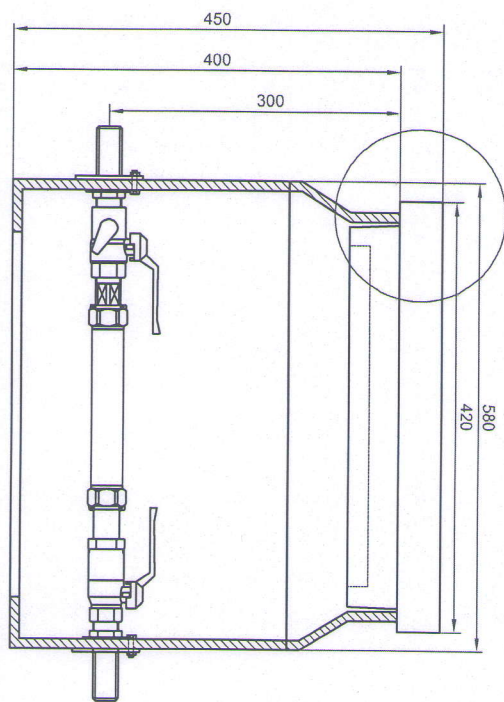

Detalji poklopca:

2	Brтва spoinice DN20	12
1	Matica spoinice DN20	11
2	Imbus vijak M5x25	10
2	Ploča protiv zakretanja	9
2	Matica učvrсна	8
2	Navojni nastavak	7
1	Kratka spojnica	6
1	Kuglasta slavina s ispustom 3/4"	5
1	Kuglasta slavina s teleskopskom spojn. 3/4"	4
1	Nadomjesna cijev	3
1	Kućište vodomjernog okna	2
1	Metalni poklopac nosivosti 125 kN komplet	1
KOM	NAZIV	POZ

**Vodmojerno okno
za vodomjer DN20**

Detalji poklopca:

4	Brтва spojnice DN20	13
2	Matica spojnice DN20	12
1	Razdjelnik za 2 vodomjera 3/4"	11
2	Imbus vijak M5x25	10
2	Ploča protiv zakretanja	9
4	Matica učvrсна	8
2	Navojni nastavak	7
2	Kratka spojnica	6
2	Kuglasta slavina s ispustom 3/4"	5
2	Kuglasta slavina s teleskopskom spojn. 3/4"	4
2	Nadomjesna cijev	3
1	Kučište vodomjernog okna	2
1	Metalni poklopac nosivosti 125 kN komplet	1
KOM	NAZIV	POZ

**Vodmojerno okno
za 2 vodomjera DN20**

Detalji poklopca:

6	Brтва spojnice DN20	13
3	Matica spojnice DN20	12
1	Razdjelnik za 3 vodomjera 3/4"	11
3	Imbus vijak M5x25	10
3	Ploča protiv zakretanja	9
6	Matica učvrсна	8
3	Navojni nastavak	7
3	Kratka spojnica	6
3	Kuglasta slavina s ispuštom 3/4"	5
3	Kuglasta slavina s teleskopskom spojn. 3/4"	4
3	Nadomjesna cijev	3
1	Kučište vodomjernog okna	2
1	Metalni poklopac nosivosti 125 kN komplet	1
KOM	NAZIV	POZ

**Vodmojerno okno
za 3 vodomjera DN20**

Detalji poklopca:

2	Brтва spojnice DN 25	12
1	Matica spojnice DN 25	11
2	Imbus vijak M5x25	10
2	Ploča protiv zakretanja	9
2	Matica učvršna	8
2	Navojni nastavak	7
1	Kratka spojnica	6
1	Kuglasta slavina s ispustom 1"	5
1	Kuglasta slavina s teleskopskom spoj. 1"	4
1	Nadomjesna cijev	3
1	Kućište vodomjernog okna	2
1	Lijevani poklopac nosivosti 125 kN komplet	1
KOM	NAZIV	POZ