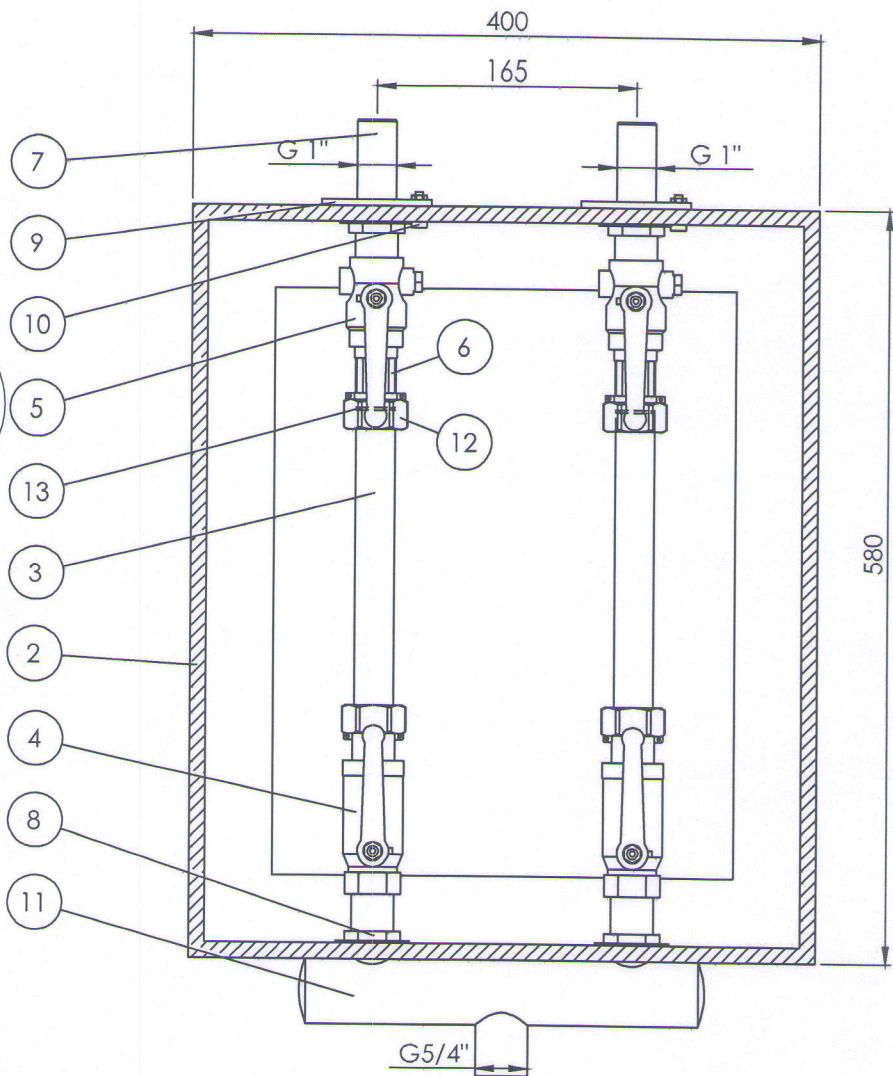

**Vodmojerno okno
za 2 vodomjera DN20**

Detalji poklopca:

6	Brтва spojnice DN20	13
3	Matica spojnice DN20	12
1	Razdjelnik za 3 vodomjera 3/4"	11
3	Imbus vijak M5x25	10
3	Ploča protiv zakretanja	9
6	Matica učvrсна	8
3	Navojni nastavak	7
3	Kratka spojnica	6
3	Kuglasta slavina s ispuštom 3/4"	5
3	Kuglasta slavina s teleskopskom spojn. 3/4"	4
3	Nadomjesna cijev	3
1	Kučište vodomjernog okna	2
1	Metalni poklopac nosivosti 125 kN komplet	1
KOM	NAZIV	POZ

**Vodmojerno okno
za 3 vodomjera DN20**

Detalji poklopca:

2	Brтва spojnice DN 25	12
1	Matica spojnice DN 25	11
2	Imbus vijak M5x25	10
2	Ploča protiv zakretanja	9
2	Matica učvršna	8
2	Navojni nastavak	7
1	Kratka spojnica	6
1	Kuglasta slavina s ispustom 1"	5
1	Kuglasta slavina s teleskopskom spoj. 1"	4
1	Nadomjesna cijev	3
1	Kućište vodomjernog okna	2
1	Lijevani poklopac nosivosti 125 kN komplet	1
KOM	NAZIV	POZ

**Vodmojerno okno
za vodomjer DN25**

4	Brтва spojnice DN25	13
2	Matica spojnice DN25	12
1	Razdjelnik za 2 vodomjera 1"	11
2	Imbus vijak M5x25	10
2	Ploča protiv zakretanja	9
4	Matica učvrсна	8
2	Navojni nastavak	7
2	Kratka spojnica	6
2	Kuglasta slavina s ispustom 1"	5
2	Kuglasta slavina s teleskopskom spojn. 1"	4
2	Nadomjesna cijev	3
1	Kućište vodomjernog okna	2
1	Metalni poklopac nosivosti 125 kN komplet	1
KOM	NAZIV	POZ

**Vodmojerno okno
za 2 vodomjera DN25**