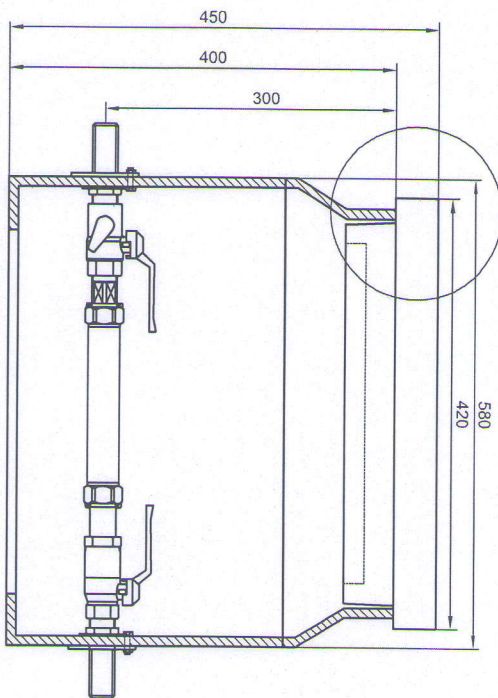

**Vodmojerno okno
za 2 vodomjera DN20**

Detalji poklopca:

6	Brтва spojnice DN20	13
3	Matica spojnice DN20	12
1	Razdjelnik za 3 vodomjera 3/4"	11
3	Imbus vijak M5x25	10
3	Ploča protiv zakretanja	9
6	Matica učvrсна	8
3	Navojni nastavak	7
3	Kratka spojnica	6
3	Kuglasta slavina s ispuštom 3/4"	5
3	Kuglasta slavina s teleskopskom spojn. 3/4"	4
3	Nadomjesna cijev	3
1	Kučište vodomjernog okna	2
1	Metalni poklopac nosivosti 125 kN komplet	1
KOM	NAZIV	POZ

**Vodmojerno okno
za 3 vodomjera DN20**

Detalji poklopca:

2	Brтва spojnice DN 25	12
1	Matica spojnice DN 25	11
2	Imbus vijak M5x25	10
2	Ploča protiv zakretanja	9
2	Matica učvršna	8
2	Navojni nastavak	7
1	Kratka spojnica	6
1	Kuglasta slavina s ispustom 1"	5
1	Kuglasta slavina s teleskopskom spoj. 1"	4
1	Nadomjesna cijev	3
1	Kućište vodomjernog okna	2
1	Lijevani poklopac nosivosti 125 kN komplet	1
KOM	NAZIV	POZ

**Vodmojerno okno
za vodomjer DN25**

4	Brтва spojnice DN25	13
2	Matica spojnice DN25	12
1	Razdjelnik za 2 vodomjera 1"	11
2	Imbus vijak M5x25	10
2	Ploča protiv zakretanja	9
4	Matica učvrсна	8
2	Navojni nastavak	7
2	Kratka spojnica	6
2	Kuglasta slavina s ispustom 1"	5
2	Kuglasta slavina s teleskopskom spojn. 1"	4
2	Nadomjesna cijev	3
1	Kućište vodomjernog okna	2
1	Metalni poklopac nosivosti 125 kN komplet	1
KOM	NAZIV	POZ

**Vodmojerno okno
za 2 vodomjera DN25**