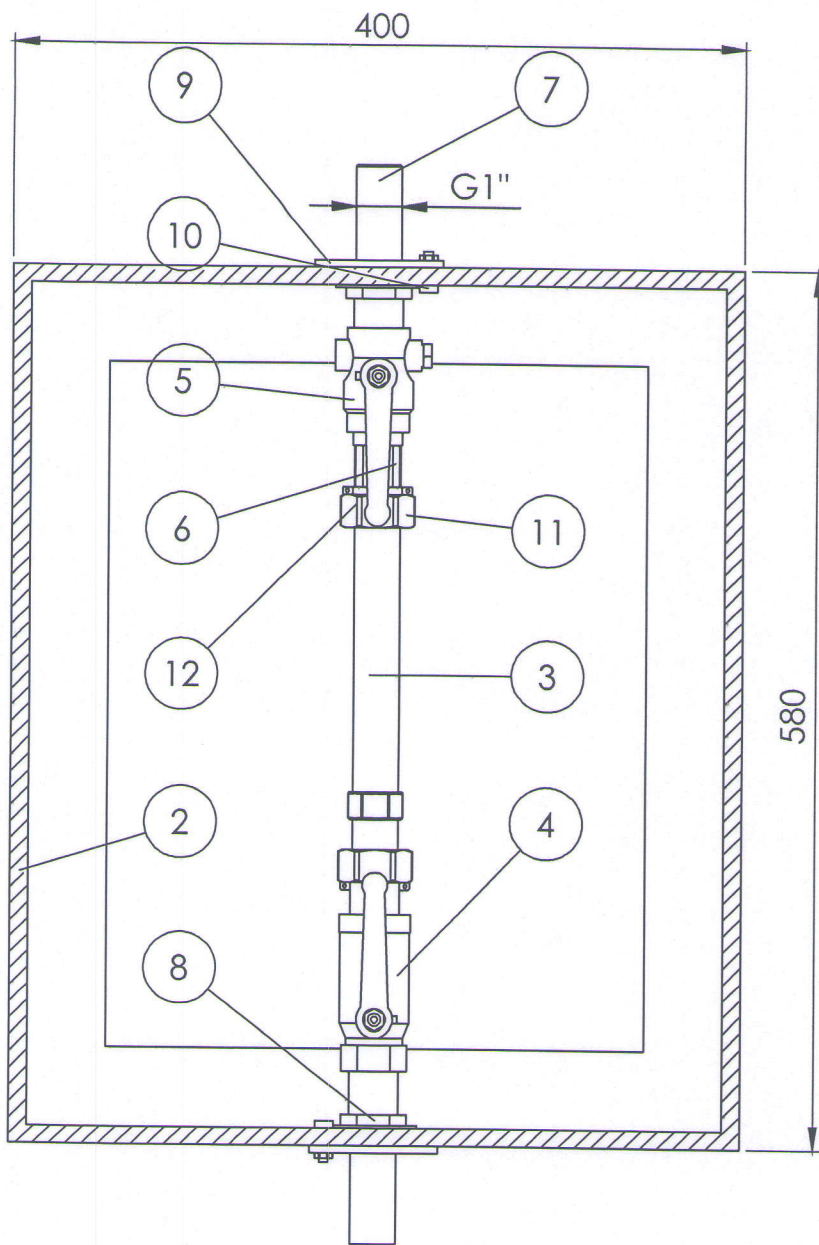

Detalji poklopca:

2	Brтва spoinice DN20	12
1	Matica spoinice DN20	11
2	Imbus vijak M5x25	10
2	Ploča protiv zakretanja	9
2	Matica učvrсна	8
2	Navojni nastavak	7
1	Kratka spojnica	6
1	Kuglasta slavina s ispustom 3/4"	5
1	Kuglasta slavina s teleskopskom spojn. 3/4"	4
1	Nadomjesna cijev	3
1	Kućište vodomjernog okna	2
1	Metalni poklopac nosivosti 125 kN komplet	1
KOM	NAZIV	POZ

**Vodmojerno okno
za vodomjer DN20**

Detalji poklopca:

4	Brтва spojnice DN20	13
2	Matica spojnice DN20	12
1	Razdjelnik za 2 vodomjera 3/4"	11
2	Imbus vijak M5x25	10
2	Ploča protiv zakretanja	9
4	Matica učvrсна	8
2	Navojni nastavak	7
2	Kratka spojnica	6
2	Kuglasta slavina s ispustom 3/4"	5
2	Kuglasta slavina s teleskopskom spojn. 3/4"	4
2	Nadomjesna cijev	3
1	Kučište vodomjernog okna	2
1	Metalni poklopac nosivosti 125 kN komplet	1
KOM	NAZIV	POZ

**Vodmojerno okno
za 2 vodomjera DN20**

Detalji poklopca:

6	Brтва spojnice DN20	13
3	Matica spojnice DN20	12
1	Razdjelnik za 3 vodomjera 3/4"	11
3	Imbus vijak M5x25	10
3	Ploča protiv zakretanja	9
6	Matica učvrсна	8
3	Navojni nastavak	7
3	Kratka spojnica	6
3	Kuglasta slavina s ispuštom 3/4"	5
3	Kuglasta slavina s teleskopskom spojn. 3/4"	4
3	Nadomjesna cijev	3
1	Kučište vodomjernog okna	2
1	Metalni poklopac nosivosti 125 kN komplet	1
KOM	NAZIV	POZ

**Vodmojerno okno
za 3 vodomjera DN20**

Detalji poklopca:

2	Brтва spojnice DN 25	12
1	Matica spojnice DN 25	11
2	Imbus vijak M5x25	10
2	Ploča protiv zakretanja	9
2	Matica učvršna	8
2	Navojni nastavak	7
1	Kratka spojnica	6
1	Kuglasta slavina s ispustom 1"	5
1	Kuglasta slavina s teleskopskom spoj. 1"	4
1	Nadomjesna cijev	3
1	Kućište vodomjernog okna	2
1	Lijevani poklopac nosivosti 125 kN komplet	1
KOM	NAZIV	POZ