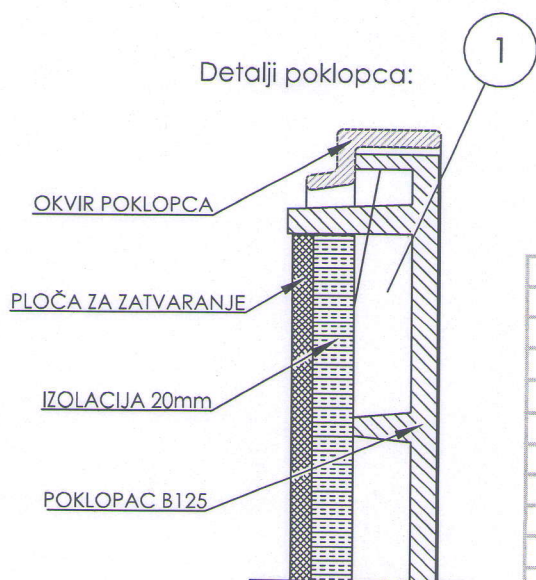

**Vodmojerno okno
za vodomjer DN20**

Detalji poklopca:

4	Brтва spojnice DN20	13
2	Matica spojnice DN20	12
1	Razdjelnik za 2 vodomjera 3/4"	11
2	Imbus vijak M5x25	10
2	Ploča protiv zakretanja	9
4	Matica učvrсна	8
2	Navojni nastavak	7
2	Kratka spojnica	6
2	Kuglasta slavina s ispustom 3/4"	5
2	Kuglasta slavina s teleskopskom spojn. 3/4"	4
2	Nadomjesna cijev	3
1	Kučište vodomjernog okna	2
1	Metalni poklopac nosivosti 125 kN komplet	1
KOM	NAZIV	POZ

**Vodmojerno okno
za 2 vodomjera DN20**

Detalji poklopca:

6	Brтва spojnice DN20	13
3	Matica spojnice DN20	12
1	Razdjelnik za 3 vodomjera 3/4"	11
3	Imbus vijak M5x25	10
3	Ploča protiv zakretanja	9
6	Matica učvrсна	8
3	Navojni nastavak	7
3	Kratka spojnica	6
3	Kuglasta slavina s ispuštom 3/4"	5
3	Kuglasta slavina s teleskopskom spojn. 3/4"	4
3	Nadomjesna cijev	3
1	Kučište vodomjernog okna	2
1	Metalni poklopac nosivosti 125 kN komplet	1
KOM	NAZIV	POZ

**Vodmojerno okno
za 3 vodomjera DN20**

Detalji poklopca:

2	Brтва spojnice DN 25	12
1	Matica spojnice DN 25	11
2	Imbus vijak M5x25	10
2	Ploča protiv zakretanja	9
2	Matica učvršna	8
2	Navojni nastavak	7
1	Kratka spojnica	6
1	Kuglasta slavina s ispustom 1"	5
1	Kuglasta slavina s teleskopskom spoj. 1"	4
1	Nadomjesna cijev	3
1	Kućište vodomjernog okna	2
1	Lijevani poklopac nosivosti 125 kN komplet	1
KOM	NAZIV	POZ