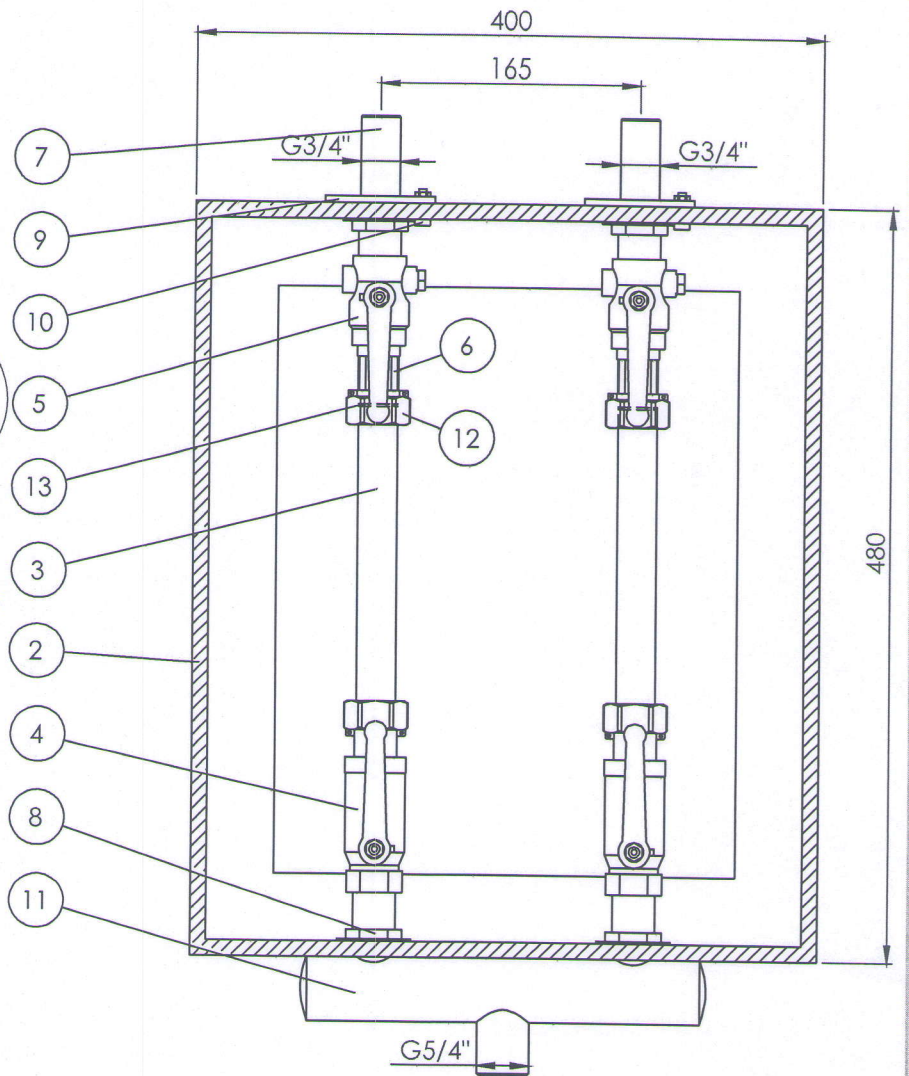

Detalji poklopca:

2	Brтва spoinice DN20	12
1	Matica spoinice DN20	11
2	Imbus vijak M5x25	10
2	Ploča protiv zakretanja	9
2	Matica učvrсна	8
2	Navojni nastavak	7
1	Kratka spojnica	6
1	Kuglasta slavina s ispustom 3/4"	5
1	Kuglasta slavina s teleskopskom spojn. 3/4"	4
1	Nadomjesna cijev	3
1	Kućište vodomjernog okna	2
1	Metalni poklopac nosivosti 125 kN komplet	1
KOM	NAZIV	POZ

**Vodmojerno okno
za vodomjer DN20**

Detalji poklopca:

4	Brтва spojnice DN20	13
2	Matica spojnice DN20	12
1	Razdjelnik za 2 vodomjera 3/4"	11
2	Imbus vijak M5x25	10
2	Ploča protiv zakretanja	9
4	Matica učvrсна	8
2	Navojni nastavak	7
2	Kratka spojnica	6
2	Kuglasta slavina s ispustom 3/4"	5
2	Kuglasta slavina s teleskopskom spojn. 3/4"	4
2	Nadomjesna cijev	3
1	Kučište vodomjernog okna	2
1	Metalni poklopac nosivosti 125 kN komplet	1
KOM	NAZIV	POZ

**Vodmojerno okno
za 2 vodomjera DN20**

Detalji poklopca:

6	Brтва spojnice DN20	13
3	Matica spojnice DN20	12
1	Razdjelnik za 3 vodomjera 3/4"	11
3	Imbus vijak M5x25	10
3	Ploča protiv zakretanja	9
6	Matica učvrсна	8
3	Navojni nastavak	7
3	Kratka spojnica	6
3	Kuglasta slavina s ispuštom 3/4"	5
3	Kuglasta slavina s teleskopskom spojn. 3/4"	4
3	Nadomjesna cijev	3
1	Kučište vodomjernog okna	2
1	Metalni poklopac nosivosti 125 kN komplet	1
KOM	NAZIV	POZ

**Vodmojerno okno
za 3 vodomjera DN20**

Detalji poklopca:

2	Brтва spojnice DN 25	12
1	Matica spojnice DN 25	11
2	Imbus vijak M5x25	10
2	Ploča protiv zakretanja	9
2	Matica učvršna	8
2	Navojni nastavak	7
1	Kratka spojnica	6
1	Kuglasta slavina s ispustom 1"	5
1	Kuglasta slavina s teleskopskom spoj. 1"	4
1	Nadomjesna cijev	3
1	Kućište vodomjernog okna	2
1	Lijevani poklopac nosivosti 125 kN komplet	1
KOM	NAZIV	POZ