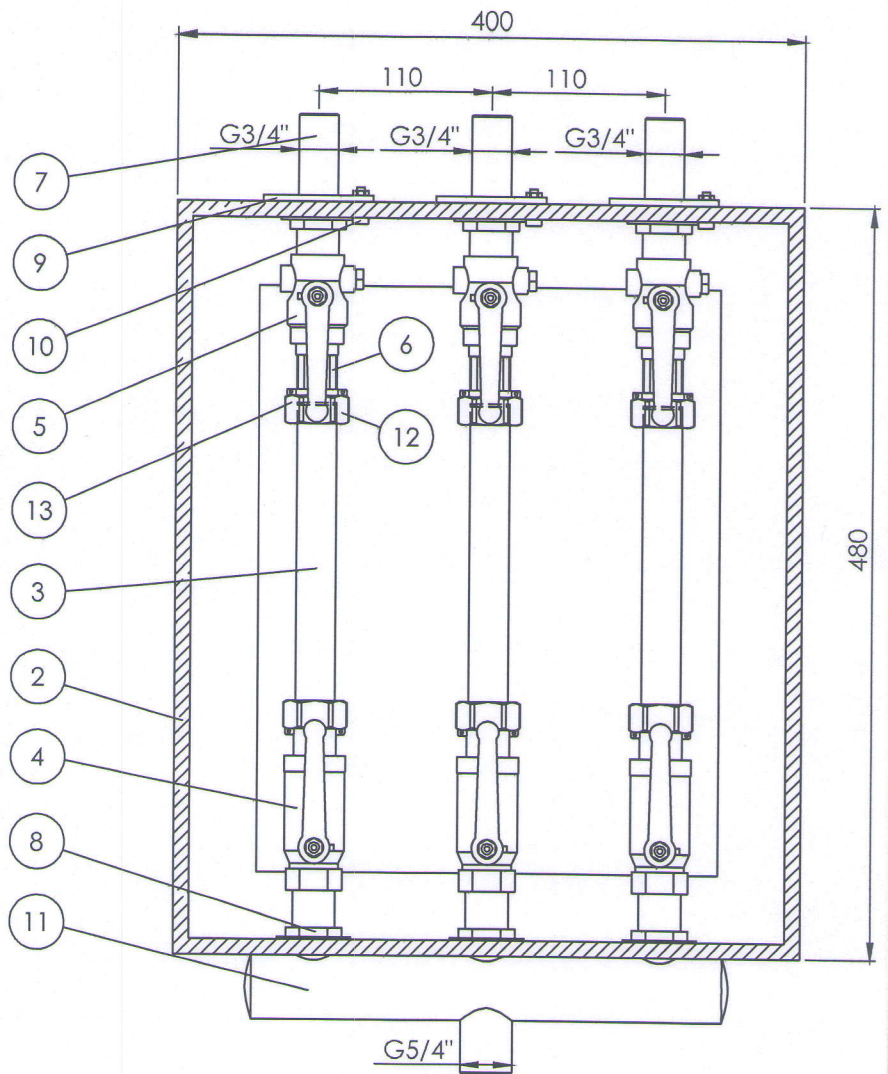

Detalji poklopca:

2	Brтва spoinice DN20	12
1	Matica spoinice DN20	11
2	Imbus vijak M5x25	10
2	Ploča protiv zakretanja	9
2	Matica učvrсна	8
2	Navojni nastavak	7
1	Kratka spojnica	6
1	Kuglasta slavina s ispustom 3/4"	5
1	Kuglasta slavina s teleskopskom spojn. 3/4"	4
1	Nadomjesna cijev	3
1	Kućište vodomjernog okna	2
1	Metalni poklopac nosivosti 125 kN komplet	1
KOM	NAZIV	POZ

**Vodmojerno okno
za vodomjer DN20**

Detalji poklopca:

4	Brтва spojnice DN20	13
2	Matica spojnice DN20	12
1	Razdjelnik za 2 vodomjera 3/4"	11
2	Imbus vijak M5x25	10
2	Ploča protiv zakretanja	9
4	Matica učvrсна	8
2	Navojni nastavak	7
2	Kratka spojnica	6
2	Kuglasta slavina s ispustom 3/4"	5
2	Kuglasta slavina s teleskopskom spojn. 3/4"	4
2	Nadomjesna cijev	3
1	Kučište vodomjernog okna	2
1	Metalni poklopac nosivosti 125 kN komplet	1
KOM	NAZIV	POZ

**Vodmojerno okno
za 2 vodomjera DN20**

Detalji poklopca:

6	Brтва spojnice DN20	13
3	Matica spojnice DN20	12
1	Razdjelnik za 3 vodomjera 3/4"	11
3	Imbus vijak M5x25	10
3	Ploča protiv zakretanja	9
6	Matica učvrсна	8
3	Navojni nastavak	7
3	Kratka spojnica	6
3	Kuglasta slavina s ispuštom 3/4"	5
3	Kuglasta slavina s teleskopskom spojn. 3/4"	4
3	Nadomjesna cijev	3
1	Kučište vodomjernog okna	2
1	Metalni poklopac nosivosti 125 kN komplet	1
KOM	NAZIV	POZ

**Vodmojerno okno
za 3 vodomjera DN20**

Detalji poklopca:

2	Brтва spojnice DN 25	12
1	Matica spojnice DN 25	11
2	Imbus vijak M5x25	10
2	Ploča protiv zakretanja	9
2	Matica učvršna	8
2	Navojni nastavak	7
1	Kratka spojnica	6
1	Kuglasta slavina s ispustom 1"	5
1	Kuglasta slavina s teleskopskom spoj. 1"	4
1	Nadomjesna cijev	3
1	Kućište vodomjernog okna	2
1	Lijevani poklopac nosivosti 125 kN komplet	1
KOM	NAZIV	POZ