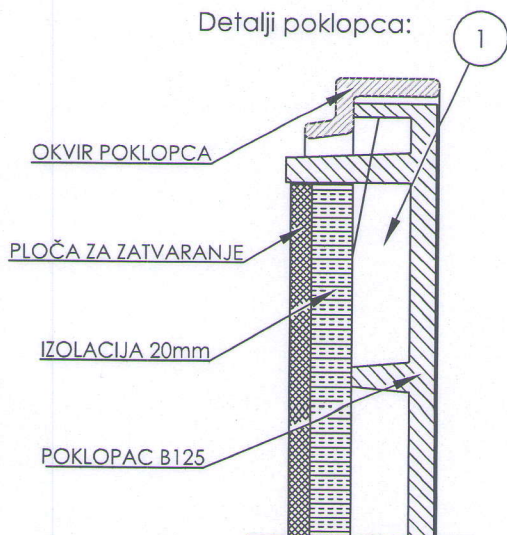

Detalji poklopca:

2	Brтва spoinice DN20	12
1	Matica spoinice DN20	11
2	Imbus vijak M5x25	10
2	Ploča protiv zakretanja	9
2	Matica učvrсна	8
2	Navojni nastavak	7
1	Kratka spojnica	6
1	Kuglasta slavina s ispustom 3/4"	5
1	Kuglasta slavina s teleskopskom spojn. 3/4"	4
1	Nadomjesna cijev	3
1	Kućište vodomjernog okna	2
1	Metalni poklopac nosivosti 125 kN komplet	1
KOM	NAZIV	POZ

**Vodmojerno okno
za vodomjer DN20**

Detalji poklopca:

4	Brтва spojnice DN20	13
2	Matica spojnice DN20	12
1	Razdjelnik za 2 vodomjera 3/4"	11
2	Imbus vijak M5x25	10
2	Ploča protiv zakretanja	9
4	Matica učvrсна	8
2	Navojni nastavak	7
2	Kratka spojnica	6
2	Kuglasta slavina s ispustom 3/4"	5
2	Kuglasta slavina s teleskopskom spojn. 3/4"	4
2	Nadomjesna cijev	3
1	Kučište vodomjernog okna	2
1	Metalni poklopac nosivosti 125 kN komplet	1
KOM	NAZIV	POZ

**Vodmojerno okno
za 2 vodomjera DN20**

Detalji poklopca:

6	Brтва spojnice DN20	13
3	Matica spojnice DN20	12
1	Razdjelnik za 3 vodomjera 3/4"	11
3	Imbus vijak M5x25	10
3	Ploča protiv zakretanja	9
6	Matica učvrсна	8
3	Navojni nastavak	7
3	Kratka spojnica	6
3	Kuglasta slavina s ispuštom 3/4"	5
3	Kuglasta slavina s teleskopskom spojn. 3/4"	4
3	Nadomjesna cijev	3
1	Kučište vodomjernog okna	2
1	Metalni poklopac nosivosti 125 kN komplet	1
KOM	NAZIV	POZ